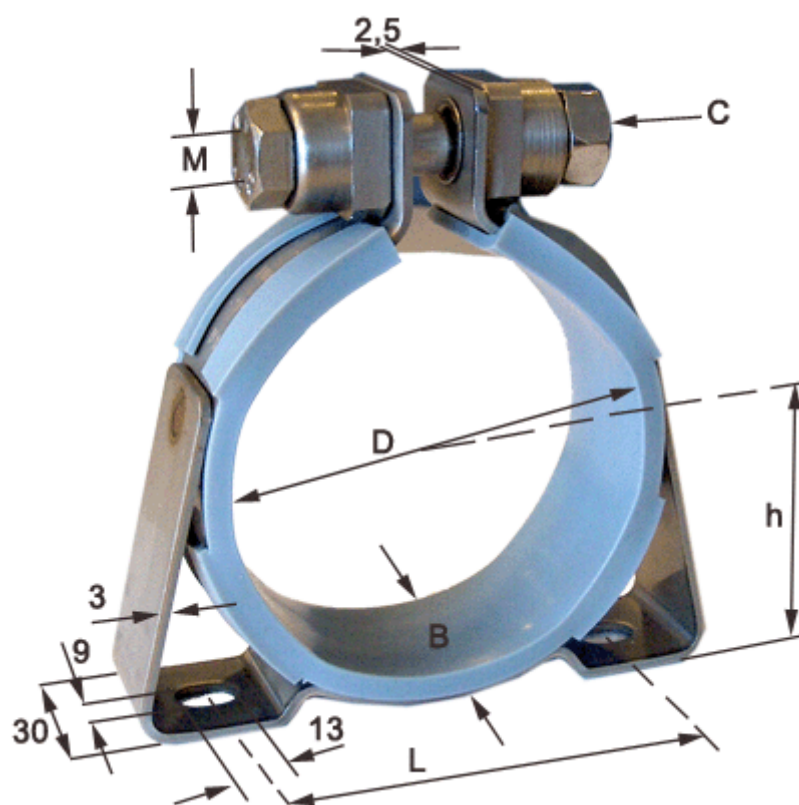

Varenummer: 021816011180
Beskrivelse: Norma holdebånd med konsol og gummi
SPGU 6011. 180/30 SK

Mål

| | |
|---------------|------------------------------|
| Bredde B | = 30 |
| C (Skruetype) | = SK skrue med sekskanthoved |
| Diameter D | = 180 |
| h | = 99 |
| L | = 148 |